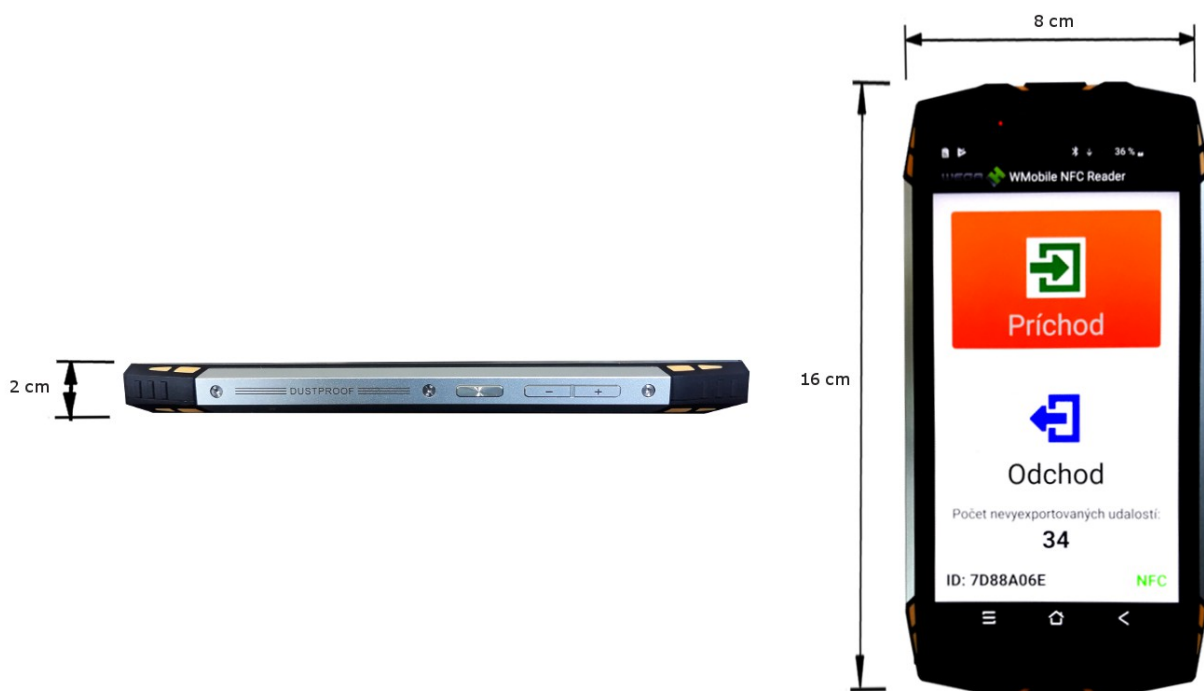

Rozmery

Priloženie karty ku prenosnej čítačke